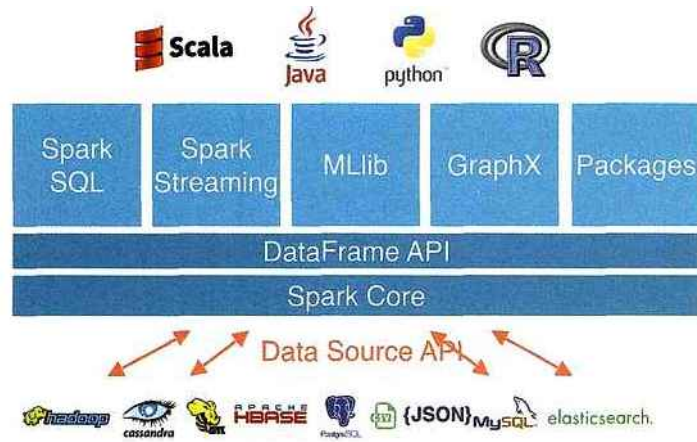

VAR & ESN **Nouveatech**

DATA MINING

CYRÈS

APACHE SPARK

Retrouver des données enfouies dans les couches basses de l'infrastructure relève souvent de la gageure, surtout pour des partenaires et des utilisateurs non habitués à ce type de démarche. C'est pour répondre à ce défi que l'entreprise tourangelle Cyrès a décidé de mettre à disposition les outils et l'infrastructure nécessaires au chargement des informations, puis à leur traitement.

Fournit des solutions de big data et d'analytique figurant parmi « les plus pointues du marché »